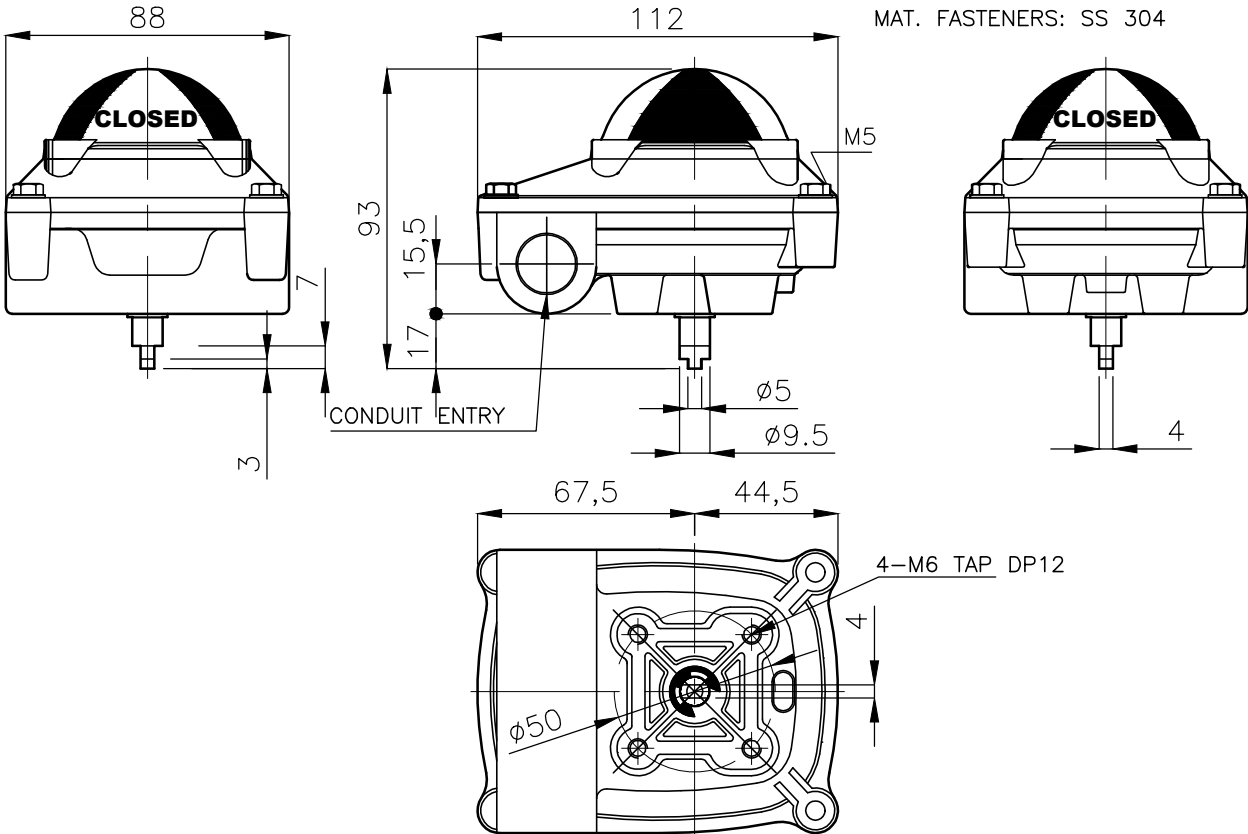

LIMIT SWITCH BOX 79651-AMS

SWITCH MODEL: MECHANICAL V3
 SWITCH TYPE: STARION SZM-V16-1FA-61
 MAX. VOLT.+AMP.: 250VAC 16A
 TEMP. LIMITS: -20°/+80°C
 ENCLOSURE: IP67
 CONDUIT ENTRY: 2x M20x1,5
 (2x NPT 3/4" OPTIONAL)
 MAT. BODY: ALUMINIUM
 MAT. POS. INDICATOR: POLYCARBONATE
 MAT. SHAFT: SS 304
 MAT. FASTENERS: SS 304

WIRING DIAGRAM

DATE:
17-06-2015

REV. DATE:

econ[®]

DRAWN:
JL

CHECKED:

DWG. Nr.:
79651-1

REV.: