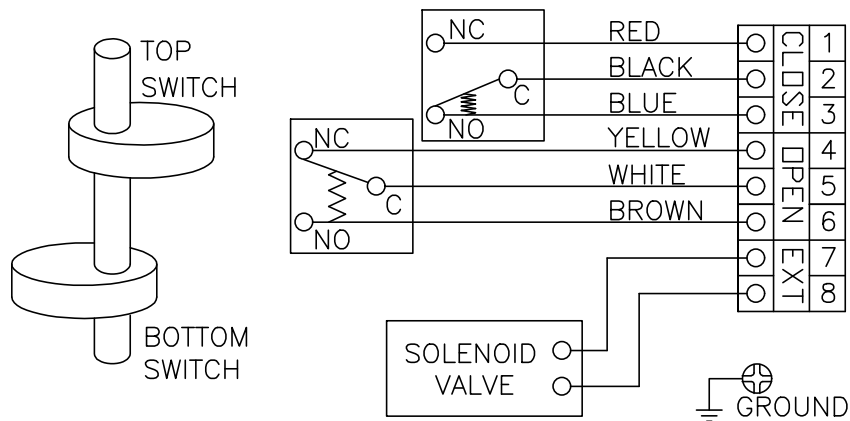

LIMIT SWITCH BOX 79651-AMS

SWITCH MODEL: MECHANICAL V3
 SWITCH TYPE: STARION SZM-V16-1FA-61
 MAX. VOLT.+AMP.: 250VAC 16A
 TEMP. LIMITS: -20°/+80°C
 ENCLOSURE: IP67
 CONDUIT ENTRY: 2x M20x1,5
 (2x NPT 3/4" OPTIONAL)
 MAT. BODY: ALUMINIUM
 MAT. POS. INDICATOR: POLYCARBONATE
 MAT. SHAFT: SS 304
 MAT. FASTENERS: SS 304

WIRING DIAGRAM

DATE:
17-06-2015

REV. DATE:

econ[®]

DRAWN:
JL

CHECKED:

DWG. Nr.:
79651-1

REV.: